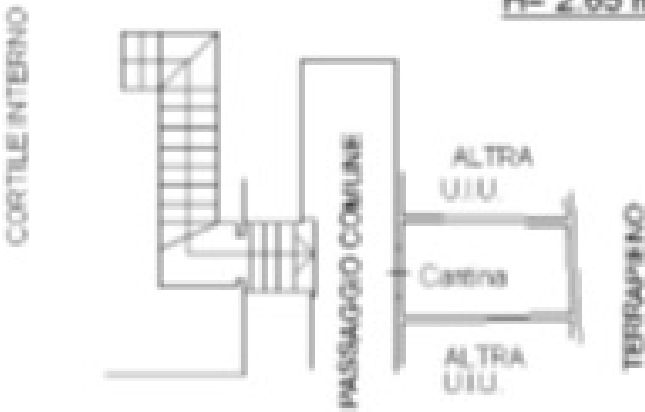

Elegante bilocale in locazione, Largo Carrobbio, Milano.

Planimetrie

PIANO PRIMO

H = 3.15 mt.

PIANO INTERRATO (S1)

H = 2.65 mt.

ORIENTAMENTO