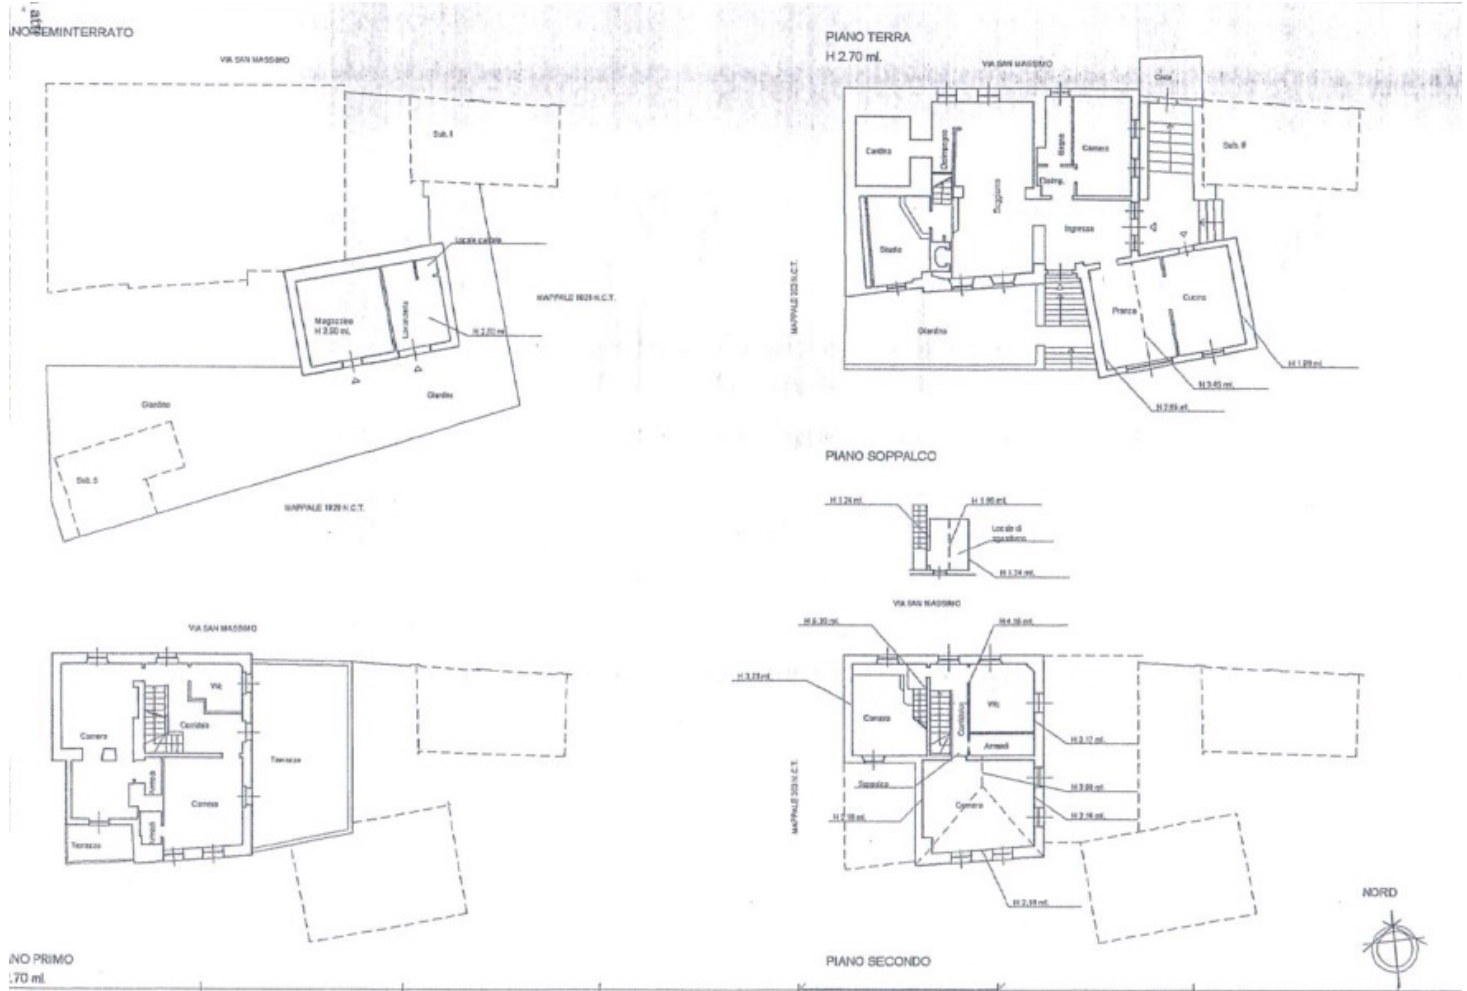

Villa con piscina a Rapallo

Planimetrie

NO PRIMO
1.70 mt.